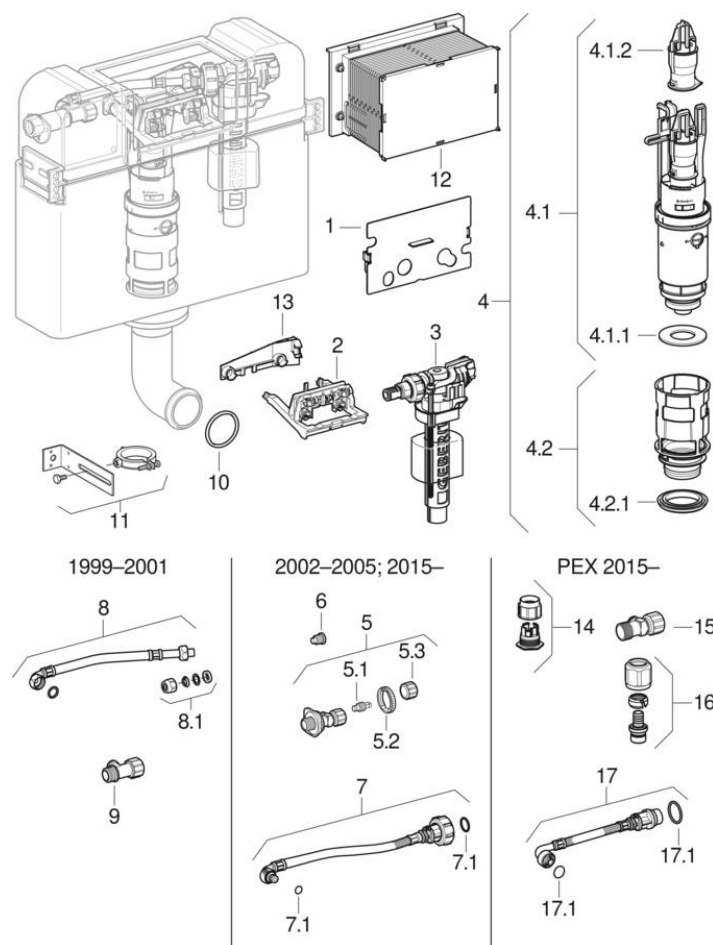

## Réservoirs à encastrer Kappa 15 cm (UP120, Artiline), aussi pour raccord PEX

1998 -

**Type** Artiline, Kappa 15 cm

**Caractéristiques**

Année de fabrication à partir de	1998
Dimensions / Design	Trappe de visite : 18 x 11 cm, réservoir : 39,5 x 35 cm
Série	UP120 (Artline)

**Marque** Geberit

#	N° de réf.	Désignation	Remplace	Remarques
1	240.206.00.1	Plaque de protection Geberit pour réservoir à encastrer Kappa 15 cm		
2	240.079.00.1	Bloc support Geberit pour réservoir à encastrer Artline		
3	240.705.00.1	Robinet flotteur Geberit type 380, alimentation latérale, 3/8", mamelon en laiton		
3	SPT_461085	Robinetts flotteurs type 380, alimentation d'eau latérale		
4	240.637.00.1	Cloche Geberit avec bassin pour réservoir à encastrer Kappa 15 cm		
4.1	240.638.00.1	Cloche Geberit pour réservoir à encastrer Kappa 15 cm	240.122.00.1, 242.141.00.1	
4.1.1	816.418.00.1	Joint plat Geberit pour mécanisme de chasse pour réservoir apparent et à encastrer: d=63mm, di=32mm		
4.1.2	241.167.00.1	Etrier Geberit pour mécanismes de chasse		
4.2	241.859.00.1	Bassin Geberit pour réservoir à encastrer UP 12 cm	240.928.00.1	
4.2.1	240.282.00.1	Joint profilé Geberit		
4.2.1	241.868.00.1	Joint profilé Geberit pour bassin (<2008)		Pour bassin n° de réf. 241.859.00.1
5	240.269.00.1	Alimentation Geberit avec robinet équerre intégré	240.177.00.1	